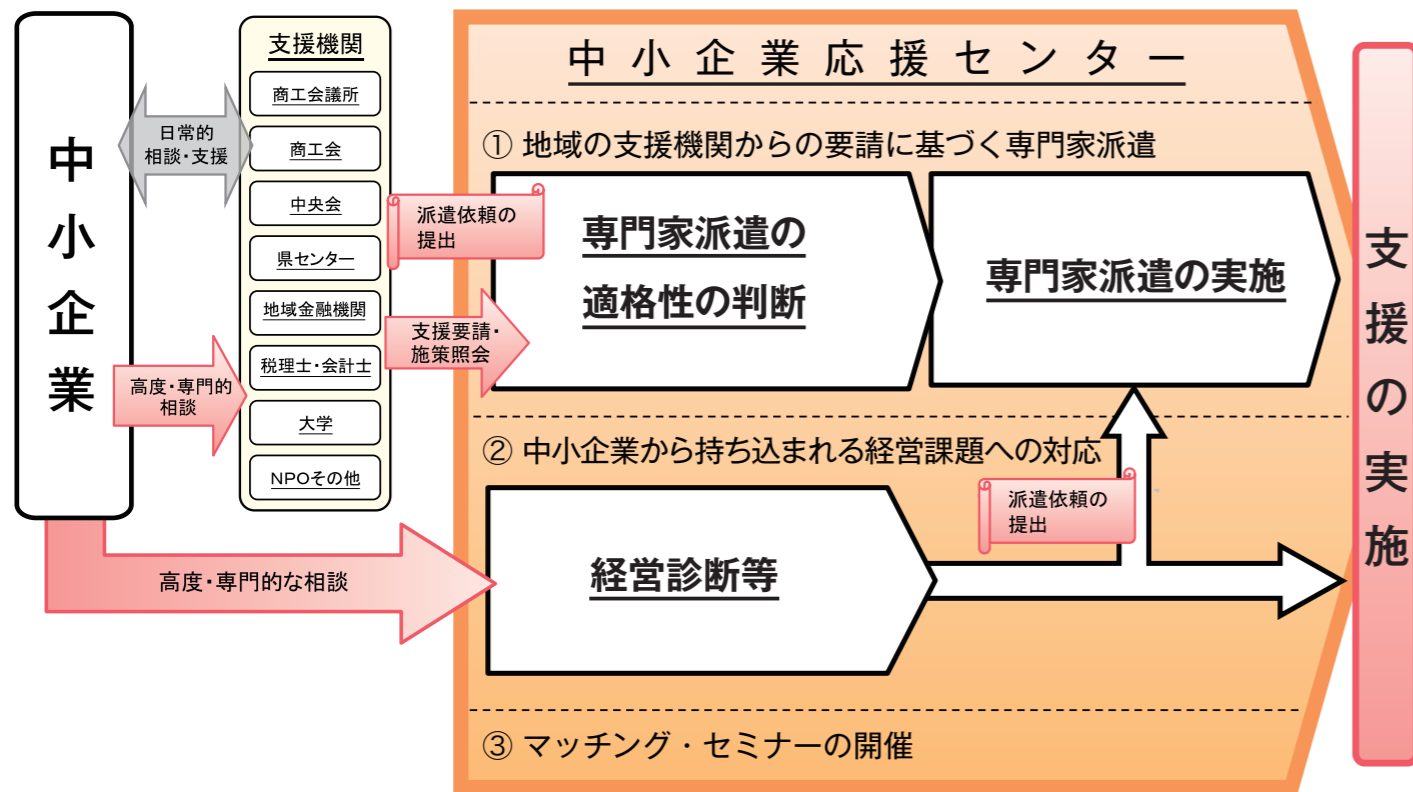

応援センターが用意する[3つの支援ツール]

◎ 専門家派遣

中小企業からのご相談や支援機関からの要請に応じて、中小企業の抱える高度・専門的な経営課題の解決に最適な専門家を派遣します。

○ セミナーなど

講習会や研修、ビジネスマッチング会を開催し、経営課題解決に有益な情報の提供等を行います。

○ 窓口相談

経営課題に対応した相談窓口を定期的に開設し、課題を把握した上で、各種支援に繋がります。

支援の流れ